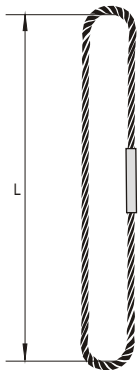

**IP** Cabluri de legare inelare presate (mansonate),  
cu o ramura, conform SR ISO 7531, tip IP  
*Endless slings, with pressed metal sleeve,*  
according to SR ISO 7531

Cablu de legatura  
inelar cu manson  
presat, mat sau zinacat

Exemplu de simbolizare

**IP 10 -3 1,4 tone**

1 2 3 4

- 1 Cablu de legatura inelar, presat
- 2 Diametru cablu (mm)
- 3 Lungimea solicitata (m)
- 4 WLL portanta (tone)

Simbolizare <i>Item name</i>	Diametru cablu <i>Steel wire rope diameter</i> mm	Capacitatea maxima de ridicare (Portanta) <i>WLL</i> <i>Working Load Limit</i> Tone	Lungimea minima <i>Lenght</i> m
IP 6	6	0,49	0,8
IP 8	8	0,9	0,8
IP 10	10	1,4	0,8
IP 12	12	2	0,8
IP 14	14	2,8	1
IP 16	16	3,6	1,2
IP 18	18	4,5	1,2
IP 20	20	5,6	1,6
IP 22	22	6,7	1,6
IP 24	24	8	1,6
IP 26	26	9,5	1,6
IP 28	28	10,6	2
IP 32	32	14	2